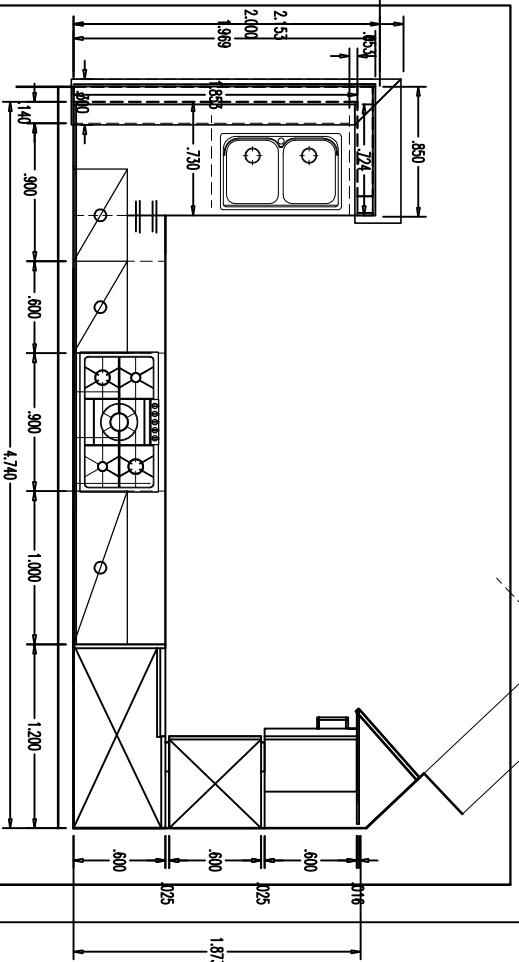

Epo Wellmann Era Avo
Progetto ambiente cucina

COMPOSIZIONE A
20mm 60mm 100mm
Progetto B
Scala 1:20

_____

Epo Wellmann Era Avo
Progetto ambiente cucina

COMPOSIZIONE A
20mm 60mm 100mm
Progetto B
Scala 1:20