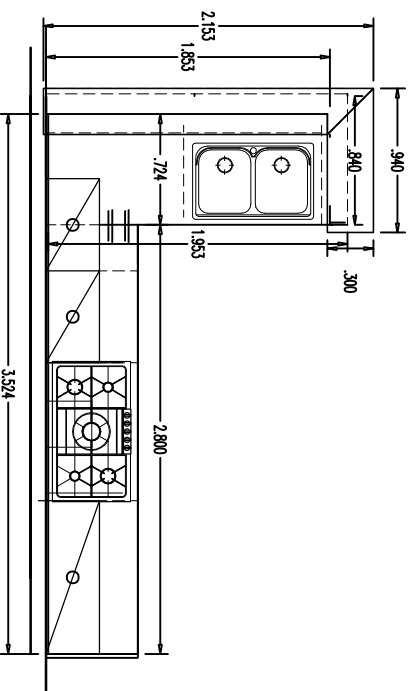

Epo Wellmann Era Avo
Progetto ambiente cucina

COMPOSIZIONE A
20mm 60mm 100mm
Progetto B
Scala 1:20