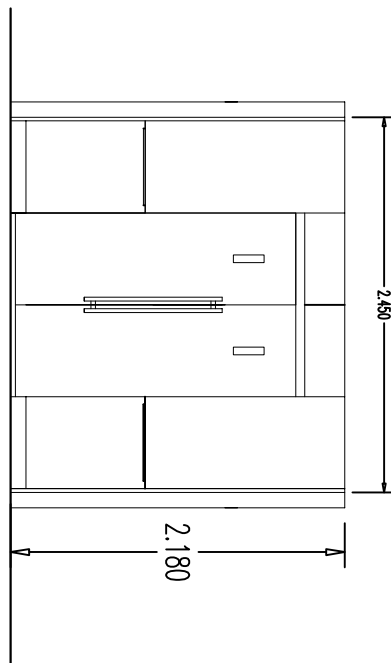

Expo Anno Dir
Progetto ambiente cucina

COMPOSIZIONE B
25mm 50mm 80mm 100mm

Scala 1:20