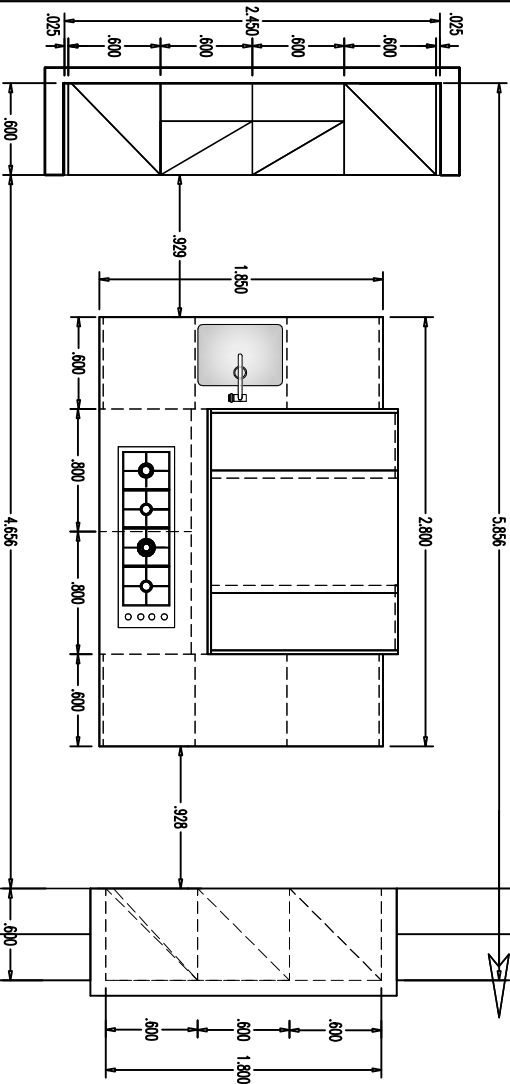

Expo Anno Dir