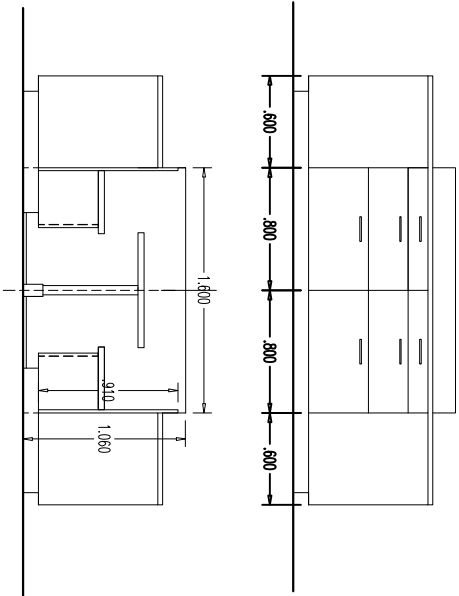

Expo Anno Dir
Progetto ambiente cucina

25mm 50mm 80mm 100mm

Scala 1:20